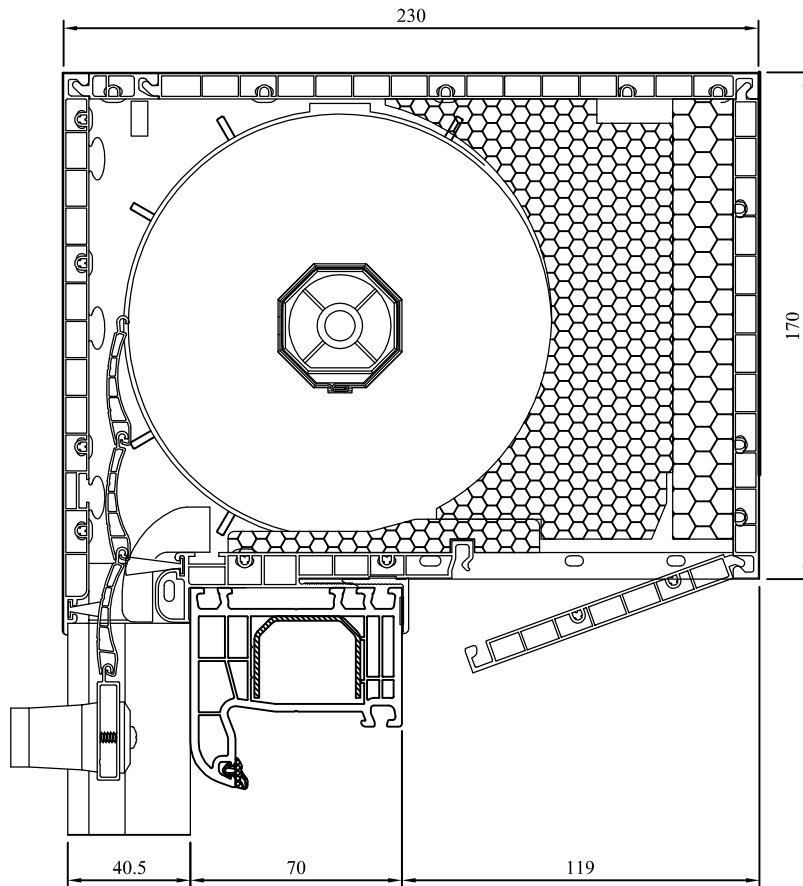

L5007

24481

prowadnica standardowa
standard guide rail
Standardrollladenführungsschiene
guida standard

120 429

190 430

190 435

120 233

120 235