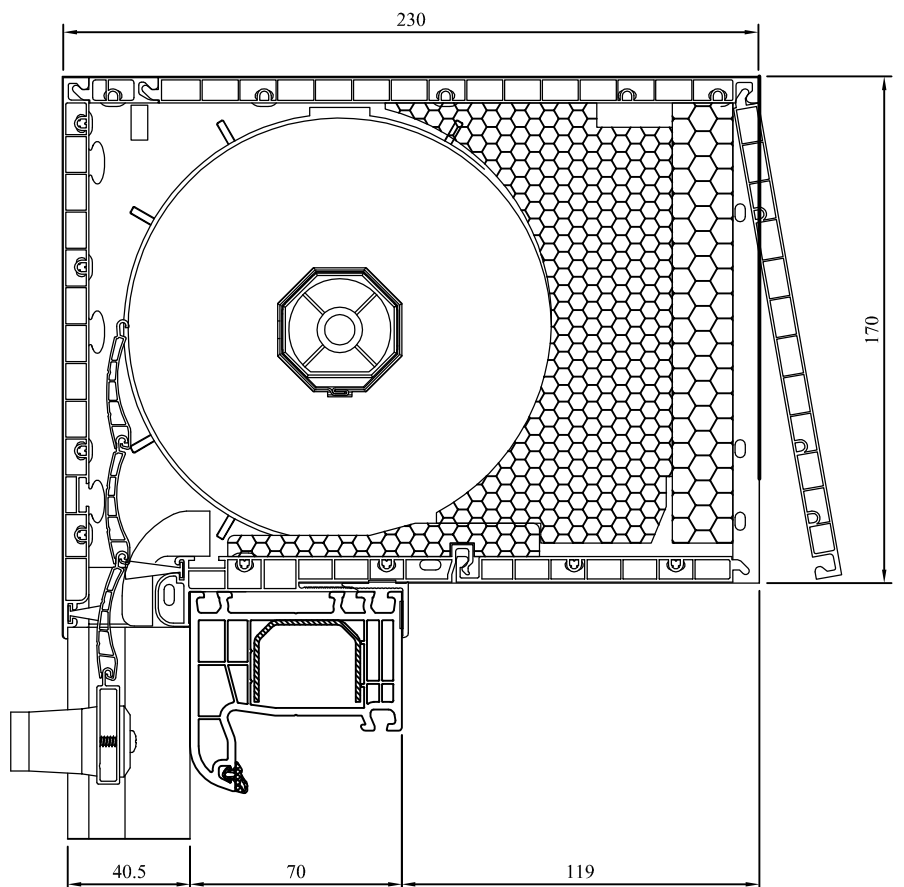

L5007

24481

prowadnica standardowa
standard guide rail
Standardrollladenführungsschiene
guida standard

120 429

190 430

190 435

120 233

120 235