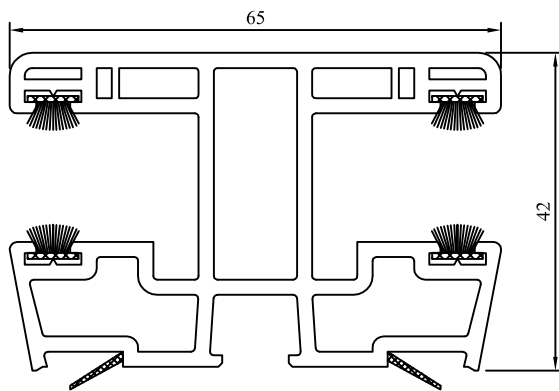

L5007

24481

prowadnica standardowa
standard guide rail
Standardrollladenführungsschiene
guida standard

120 429

190 430

190 435

120 233

120 235