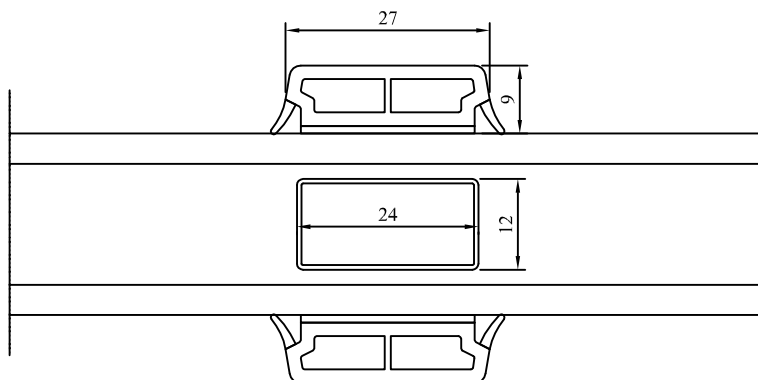

L5007

24481

prowadnica standardowa
standard guide rail
Standardrollladenführungsschiene
guida standard

120 429

190 430

190 435

120 233

120 235