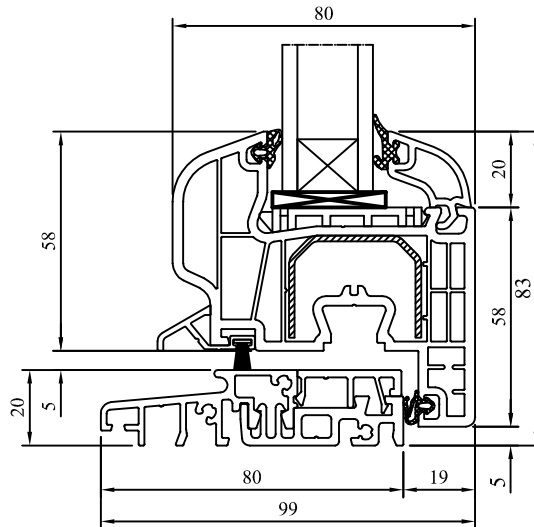

A B

B - B

Suwanka wisząca z progiem
Sliding door with hanging threshold
Schübtür mit flacher Schwelle
Scorrevole sospeso con soglia

A - A

DKS 2.1.0 + 50011 + 50924

A - A

DKS 2.1.0 + 50013 + 50924

50001 + 50031 + 50924
143