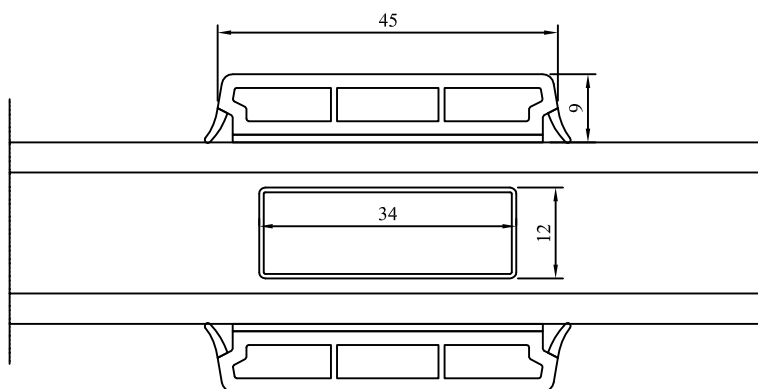

L5007

24481

prowadnica standardowa
standard guide rail
Standardrollladenführungsschiene
guida standard

120 429

190 430

190 435

120 233

120 235