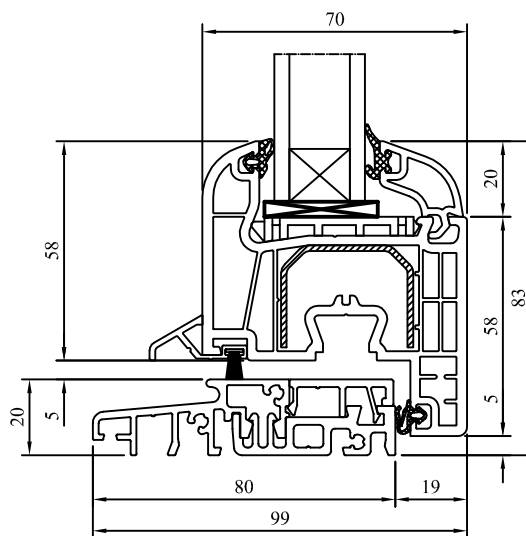

A B

B - B

Suwanka wisząca z progiem
Sliding door with hanging threshold
Schübtür mit flacher Schwelle
Scorrevole sospeso con soglia

A - A

DKS 2.1.0 + 50011 + 50924

A - A

DKS 2.1.0 + 50013 + 50924

50001 + 50031 + 50924
143