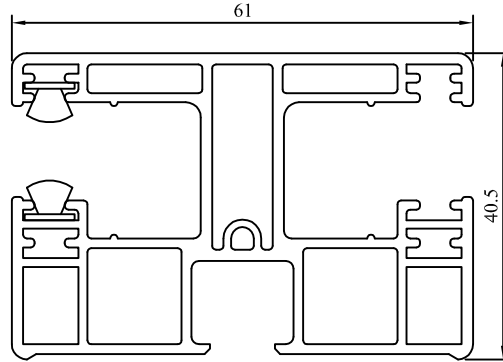

L5007

24481

prowadnica standardowa
standard guide rail
Standardrollladenführungsschiene
guida standard

120 429

190 430

190 435

120 233

120 235