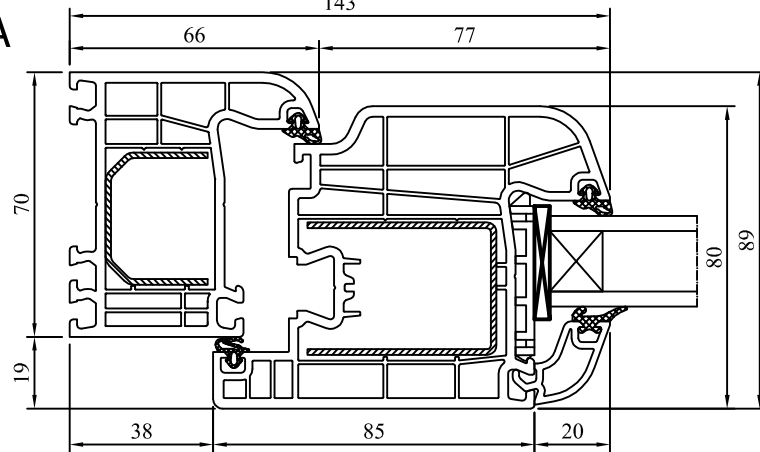

50001 + 50031 + 50924
143

A - A