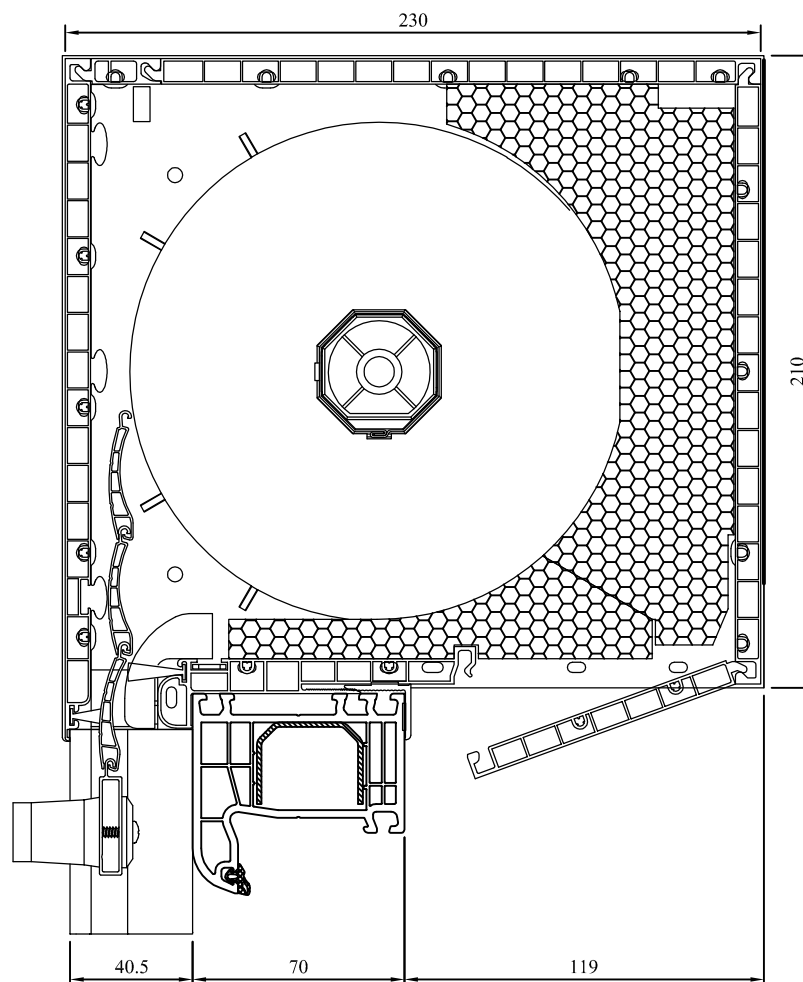

L5007

24481

prowadnica standardowa
standard guide rail
Standardrollladenführungsschiene
guida standard

120 429

190 430

190 435

120 233

120 235