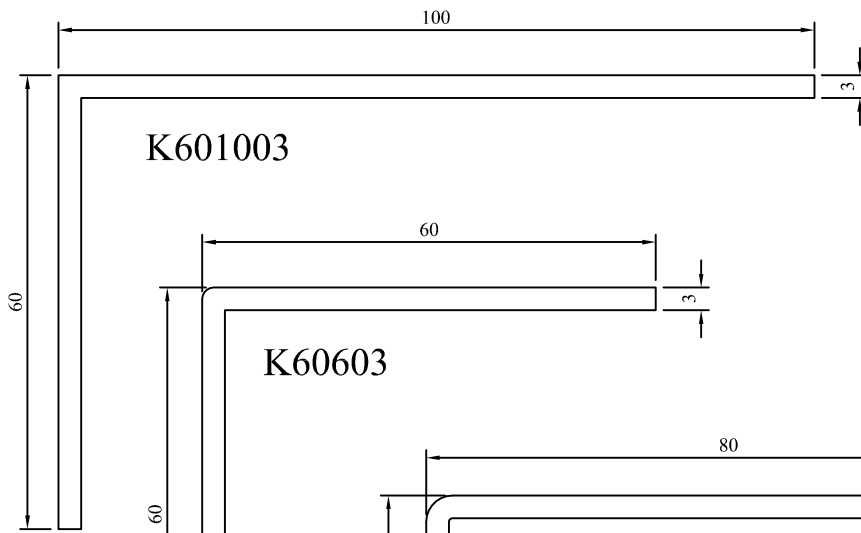

120 209

120 210

120 236

50117

50115

L2007

L3007

L4007

L5007

24481

prowadnica standardowa
standard guide rail
Standardrollladenführungsschiene
guida standard

120 429

190 430

190 435

120 233

120 235