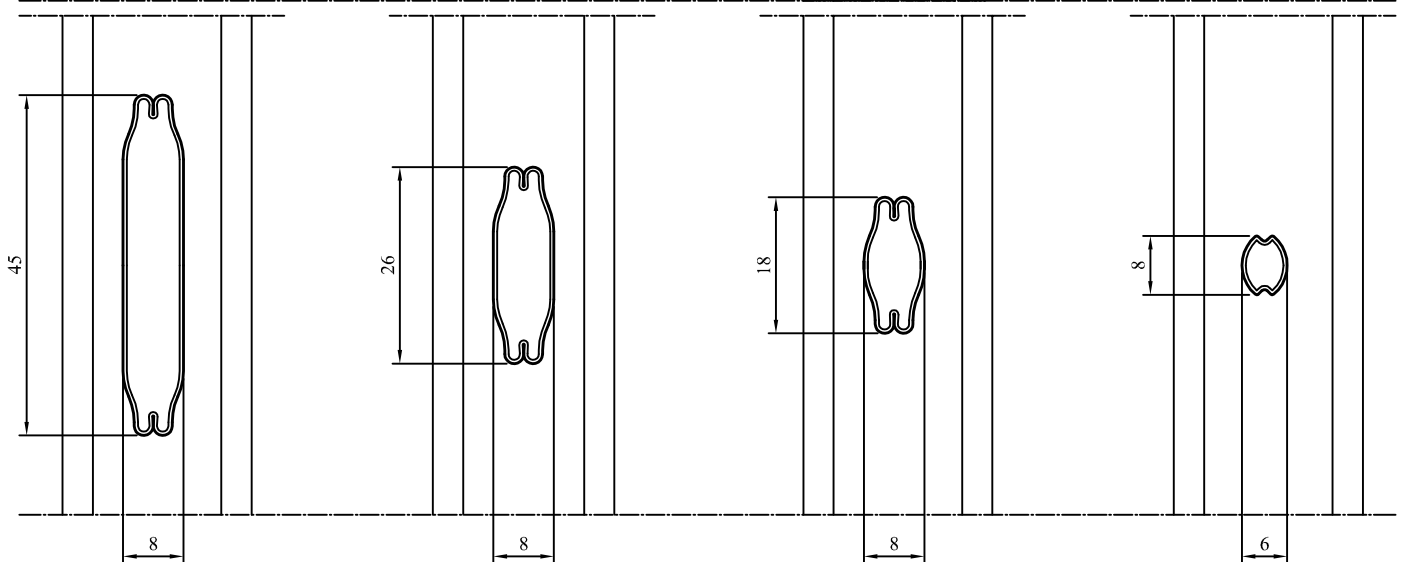

L5007

24481

prowadnica standardowa
standard guide rail
Standardrollladenführungsschiene
guida standard

120 429

190 430

190 435

120 233

120 235