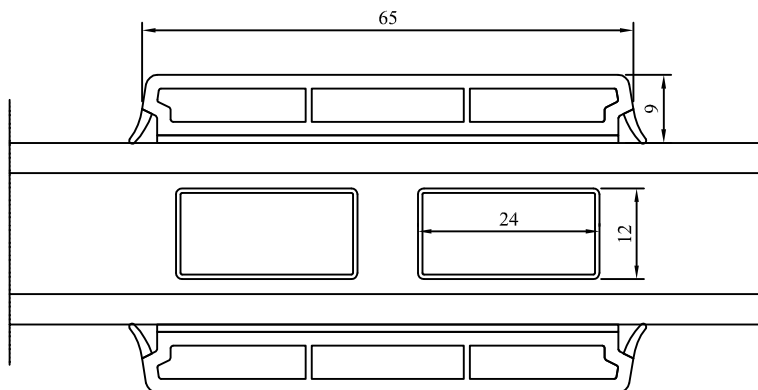

L5007

24481

prowadnica standardowa
standard guide rail
Standardrollladenführungsschiene
guida standard

120 429

190 430

190 435

120 233

120 235