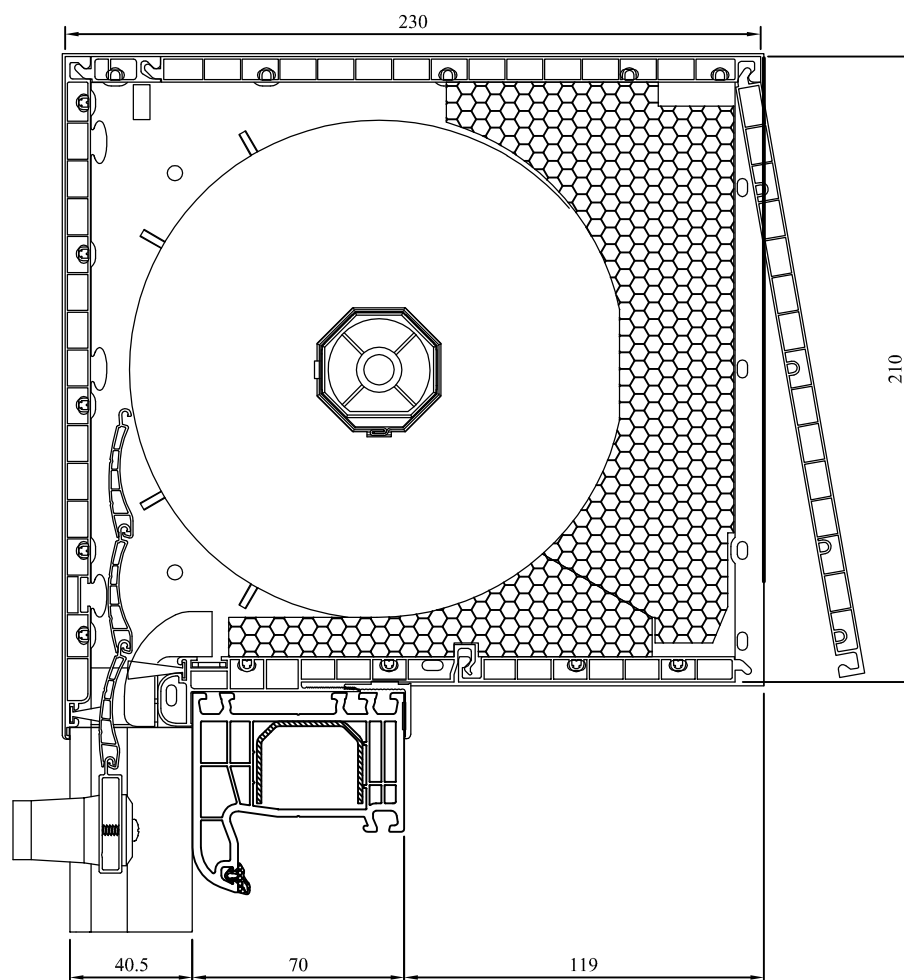

L5007

24481

prowadnica standardowa
standard guide rail
Standardrollladenführungsschiene
guida standard

120 429

190 430

190 435

120 233

120 235