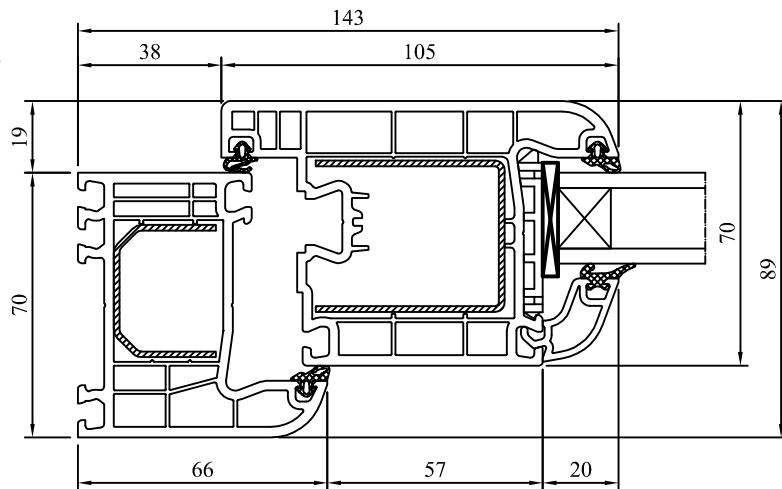

drzwi balkonowe otwierane do wewnątrz
inward - opened balcony door
nach innen öffnend Balkontür
porta finestra apertura verso interno

A - A