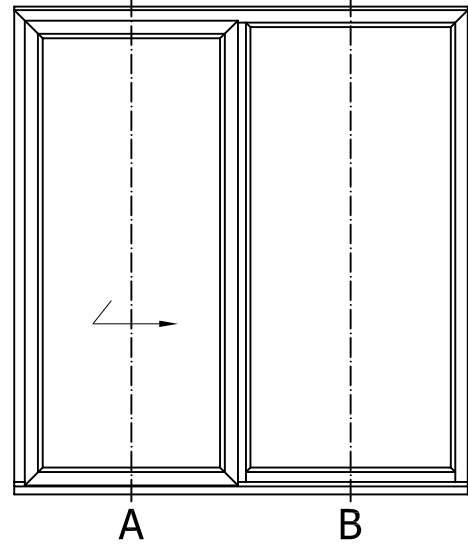

A B

B - B

Suwanka wisząca z progiem
Sliding door with hanging threshold
Schübtür mit flacher Schwelle
Scorrevole sospeso con soglia

A - A

DKS 2.1.0 + 50011 + 50924

A - A

DKS 2.1.0 + 50013 + 50924

50001 + 50031 + 50924
143