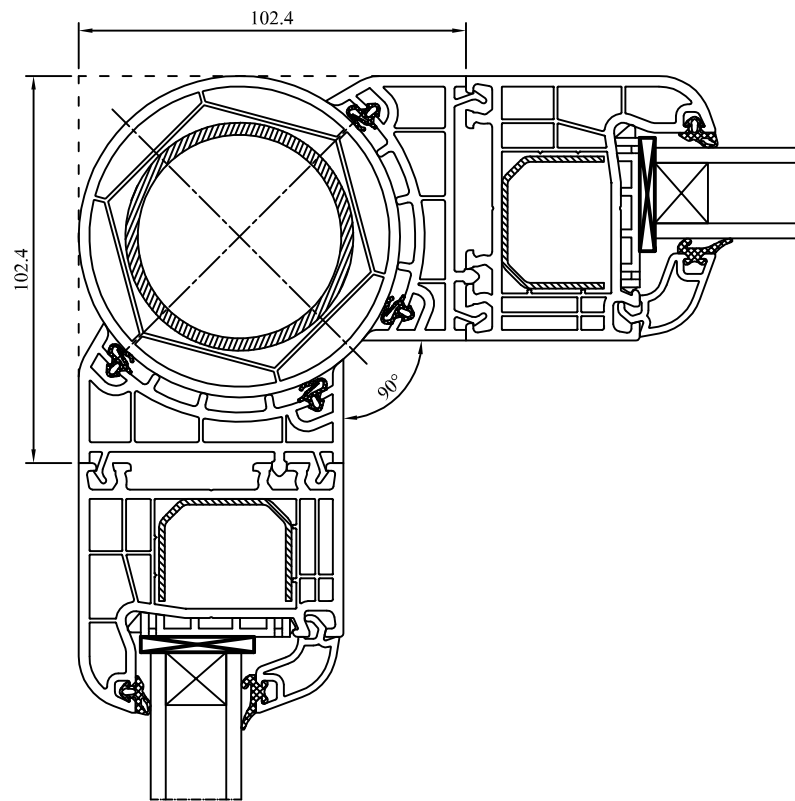

słup wzmacniająco dylatacyjny + poszerzenie 15mm
 reinforcing expansion column + extension 15mm
 Kopplungsdehnungsprofil + Verbreiterung 15mm
 palo rinforzante dilatante + allargamenro 15mm

50122

50121 + 50120 + 50121

50121 + 50120 + 50121

50121 + 50120 + 50121

50121 + 50120 + 50121

	X	Y
90	102	32
95	98,9	34,7
100	95,6	36,8
105	92,5	38,8
110	89,7	40,6
115	87,0	42,4
120	84,4	44,0
125	82,0	45,6
130	79,7	47,1
135	77,5	48,5
140	75,4	49,9
145	73,3	51,2
150	71,3	52,5
155	69,3	53,8
160	67,4	55,1
165	65,5	56,3
170	63,6	57,5
175	61,8	58,7
180	60	60