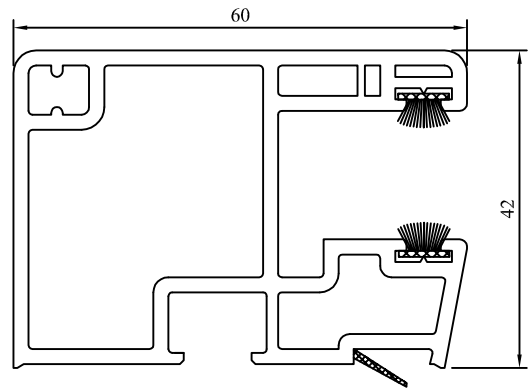

L5007

24481

prowadnica standardowa
standard guide rail
Standardrollladenführungsschiene
guida standard

120 429

190 430

190 435

120 233

120 235