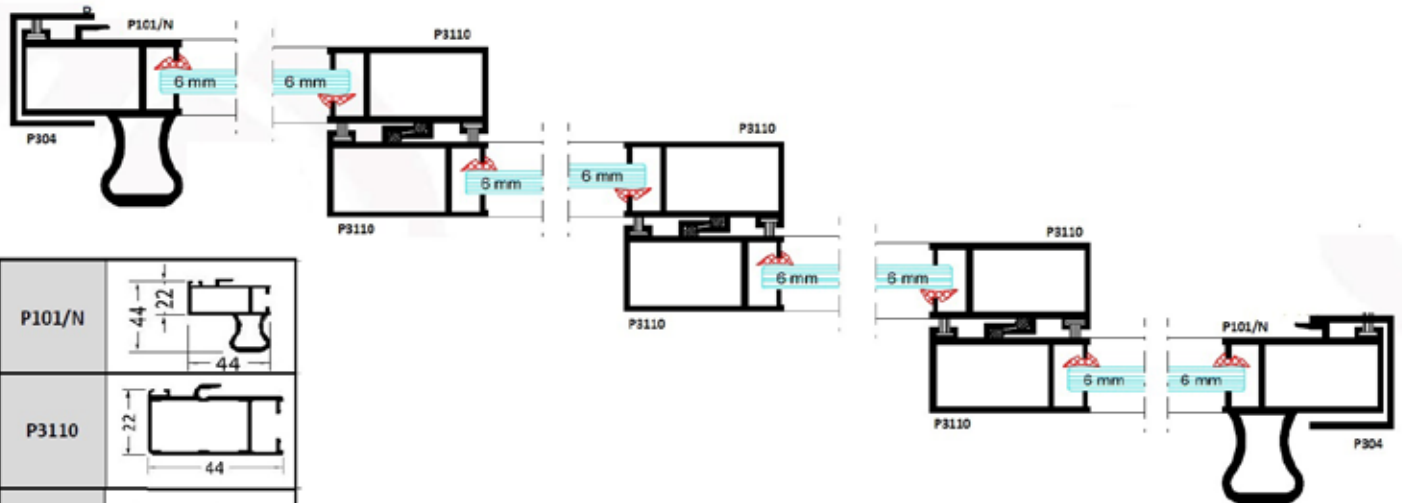

PROFIL – TOPPVY