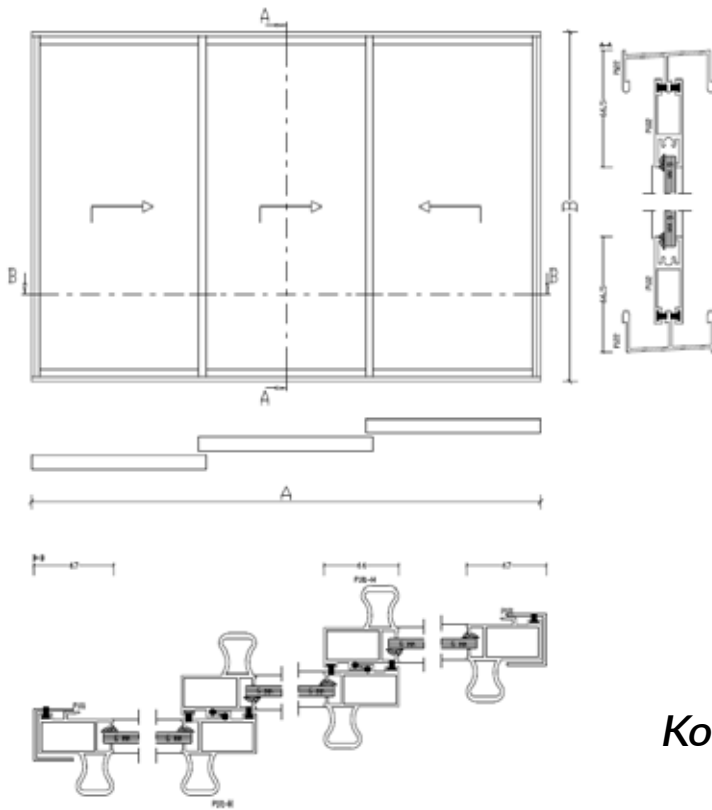

- härdat glas 6, 8, 10 mm eller laminerat glas att välja
- möjlighet att sätta in glaskassetter (ramsystem)
- ett stort färgurval (anodfärg eller utvald färg från RAL-paletten)
- europeisk CE-godkännande garanterar högsta kvalitet och säkerhet
- maximal höjd 2700 mm
- tillverkat av hållbara och estetiska material av högkvalitativt aluminium

RAMLÖST UTERUMSSYSTEM

Det är ett innovativt vik- och skjutsystem baserat på kombination av aluminium och härdat glas. Systemet består av glaspaneler monterade utan vertikala karmar – vilket skapar en slätt yta för „glasfasaden”. Under varma och soliga dagar kan man lätt skjuta alla paneler åt sidan för att öppna utrymmet och få fritt luftflöde.

→ [Kolla hur fungerar ramlöst uterumssystem här!](#)

→ [Kolla ramlöst uterumssystem monteringsanvisning!](#)

VENSKA

RAMSYSTEM

Det är ett skjutsystem. Glaspaneler sitter i aluminiumprofiler dock skjuts åt båda sidor. Tack vare speciella rostfria lager är det mycket lätt att flytta paneler. Speciala dörrstängare/självstängare säkerställer att paneler förblir stängda även under starka vindar. Detta är också ett extra barnskydd.

Kolla den tekniska ritningen!

VENSKA

TYP AV LÅSNING

E408		Patented bayonet lock, one side locking
E408A		Patented bayonet lock, one side locking, universal key for many locks
E409		Patented hook lock - both side locking
E409A		Patented hook lock - both side locking (universal key for many locks)
E411 RAL 9006		Manual lock - grey
E411 RAL 9016		Manual lock - white
E412		Hook lock with patent locking
E414		Bayonet lock with one side opening and round key