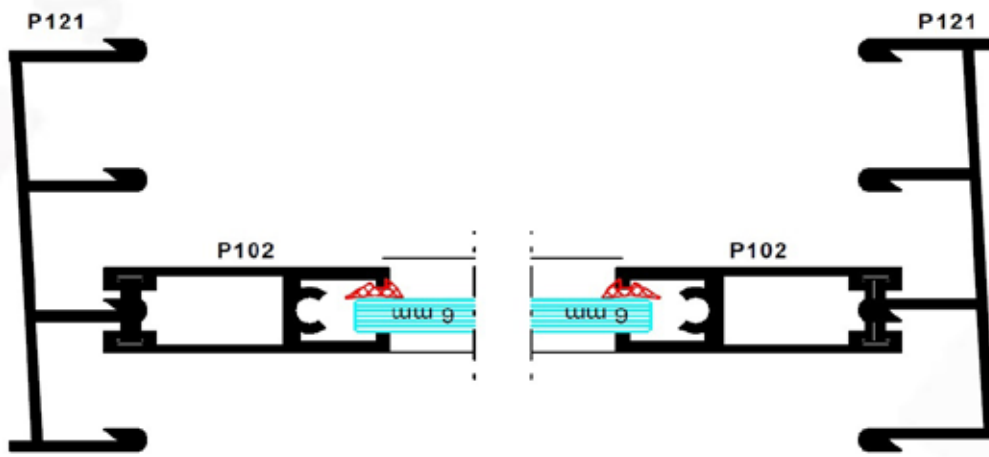

RAMLÖST UTERUMSSYSTEM

Det är ett innovativt vik- och skjutsystem baserat på kombination av aluminium och härdat glas. Systemet består av glaspaneler monterade utan vertikala karmar – vilket skapar en slätt yta för „glasfasaden”. Under varma och soliga dagar kan man lätt skjuta alla paneler åt sidan för att öppna utrymmet och få fritt luftflöde.

→ [Kolla hur fungerar ramlöst uterumssystem här!](#)

→ [Kolla ramlöst uterumssystem monteringsanvisning!](#)

VENSKA

RAMSYSTEM

Det är ett skjutsystem. Glaspaneler sitter i aluminiumprofiler dock skjuts åt båda sidor. Tack vare speciella rostfria lager är det mycket lätt att flytta paneler. Speciala dörrstängare/självstängare säkerställer att paneler förblir stängda även under starka vindar. Detta är också ett extra barnskydd.

Kolla den tekniska ritningen!

VENSKA

TYP AV LÅSNING

E408		Patented bayonet lock, one side locking
E408A		Patented bayonet lock, one side locking, universal key for many locks
E409		Patented hook lock - both side locking
E409A		Patented hook lock - both side locking (universal key for many locks)
E411 RAL 9006		Manual lock - grey
E411 RAL 9016		Manual lock - white
E412		Hook lock with patent locking
E414		Bayonet lock with one side opening and round key

PROFIL – SIDOVY

P3102	
P121	
P121-2T	
P122	
P126	

PROFIL – TOPPVY

P101/N	
P3110	
P304	